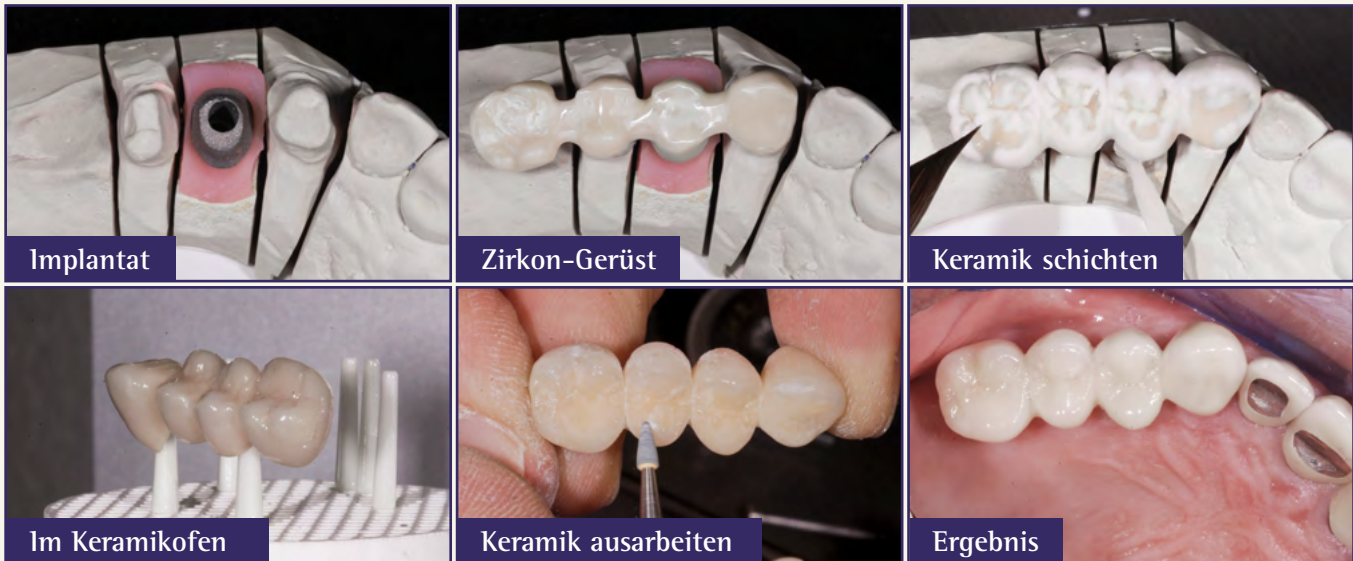

Für Ihr schönstes Lächeln !

Matthias Locher
Zahntechniker
PSK Dentalästhetiker

Die Natur ist unser Ideal.
Ihr nahekommen ist
meine Leidenschaft.

A stylized, handwritten signature in blue ink, likely belonging to Matthias Locher, is positioned above the main photograph of the dental technician.

★ Funktion

★ Langlebigkeit

★ Service

PREMIUM ZAHNTECHNIK

Modernste Methoden für
hervorragende Ergebnisse.
Kurze Wege - bester Service !

VENEERS - MÖCHTEN SIE ENDLICH SCHÖNE UND GERADE ZÄHNE ?

Mit sorgfältiger Planung und Modellanalyse können wir Ihr Ziel sicher und vorrausschauend verwirklichen.
Vollkeramikronen und Veneers sind heute nicht mehr von echten Zähnen zu unterscheiden.

IMPLANTAT - SIND BEI IHNEN EINZELNE ZÄHNE VERLOREN GEGANGEN ?

In diesem Fall wurde eine Zahnücke mit einem Implantat geschlossen und ein Zahn am Ende der Reihe gewonnen. Mit Hilfe von CAD/CAM-Verfahren sind heute robuste Zirkon-Gerüste für Keramikbrücken herstellbar.

IMPLANATE - TROTZ VERLUST ALLER ZÄHNE FEST ZUBEISSEN KÖNNEN ?

Implantate mit Locataraufbauten geben ihrer Prothese festen Halt. So haben Sie wieder schöne Zähne, mit denen Sie auch fest in einen Apfel beißen können.